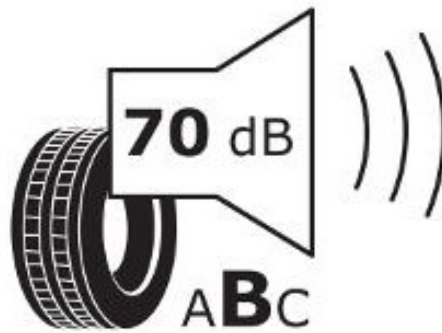

# ENERG

**MICHELIN**

078430

205/60R16 96 W XL

C1

2020/740