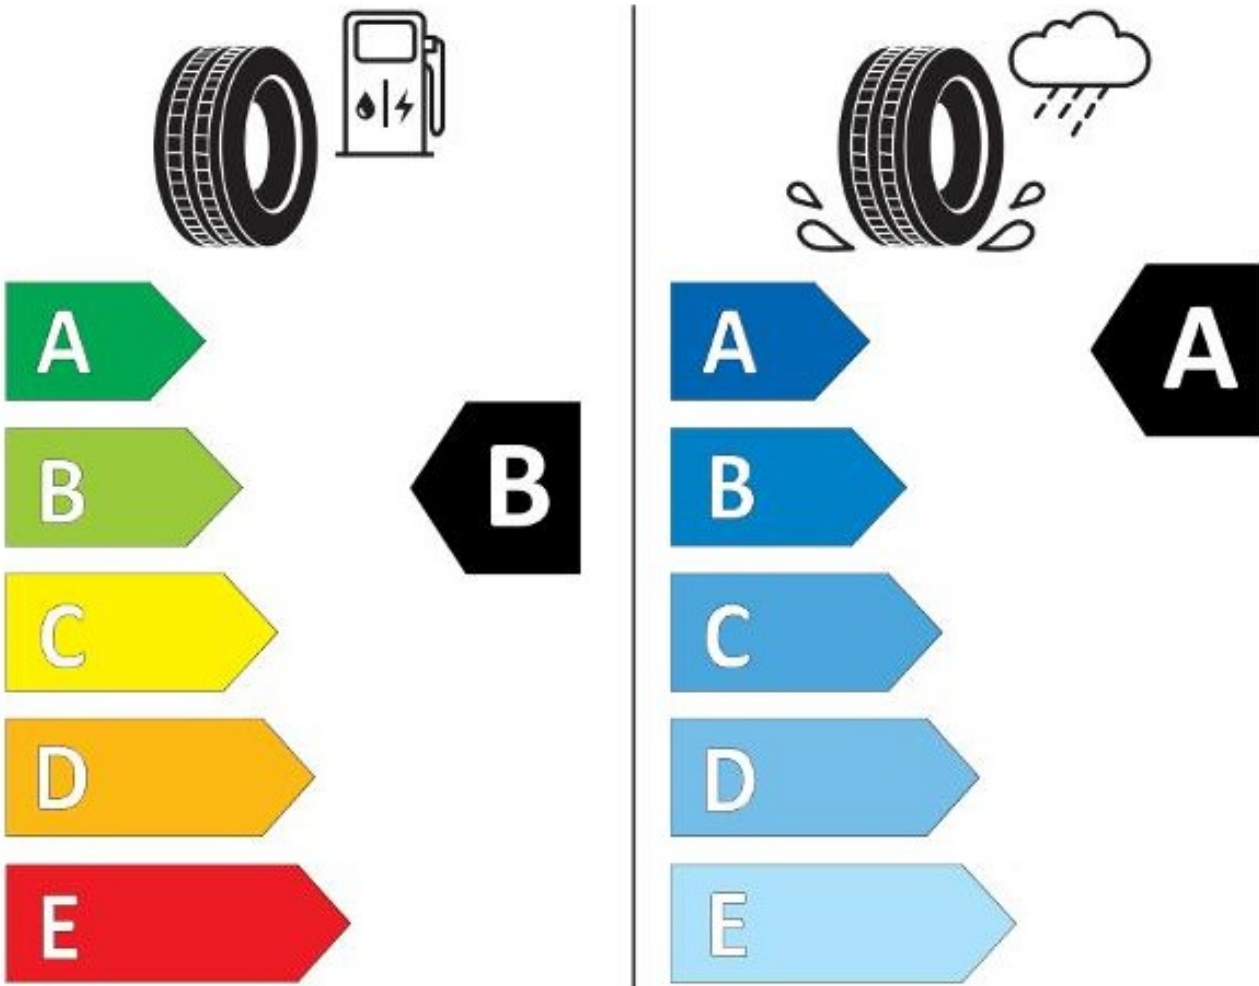

# ENERG

**MICHELIN**

078430

205/60R16 96 W XL

C1

2020/740